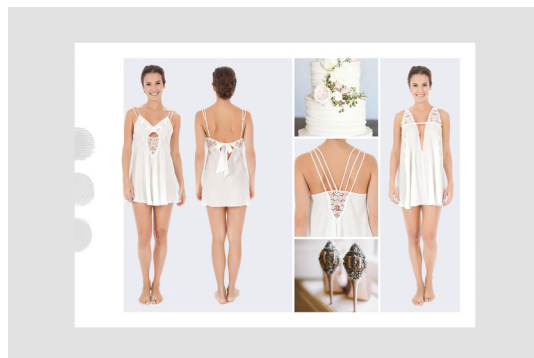

CATÁLOGO CONCEITO - NOIVAS