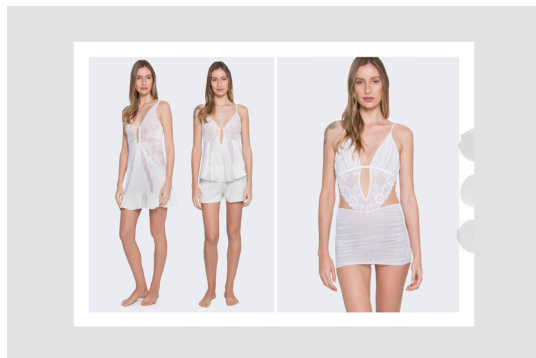

CATÁLOGO CONCEITO - NOIVAS